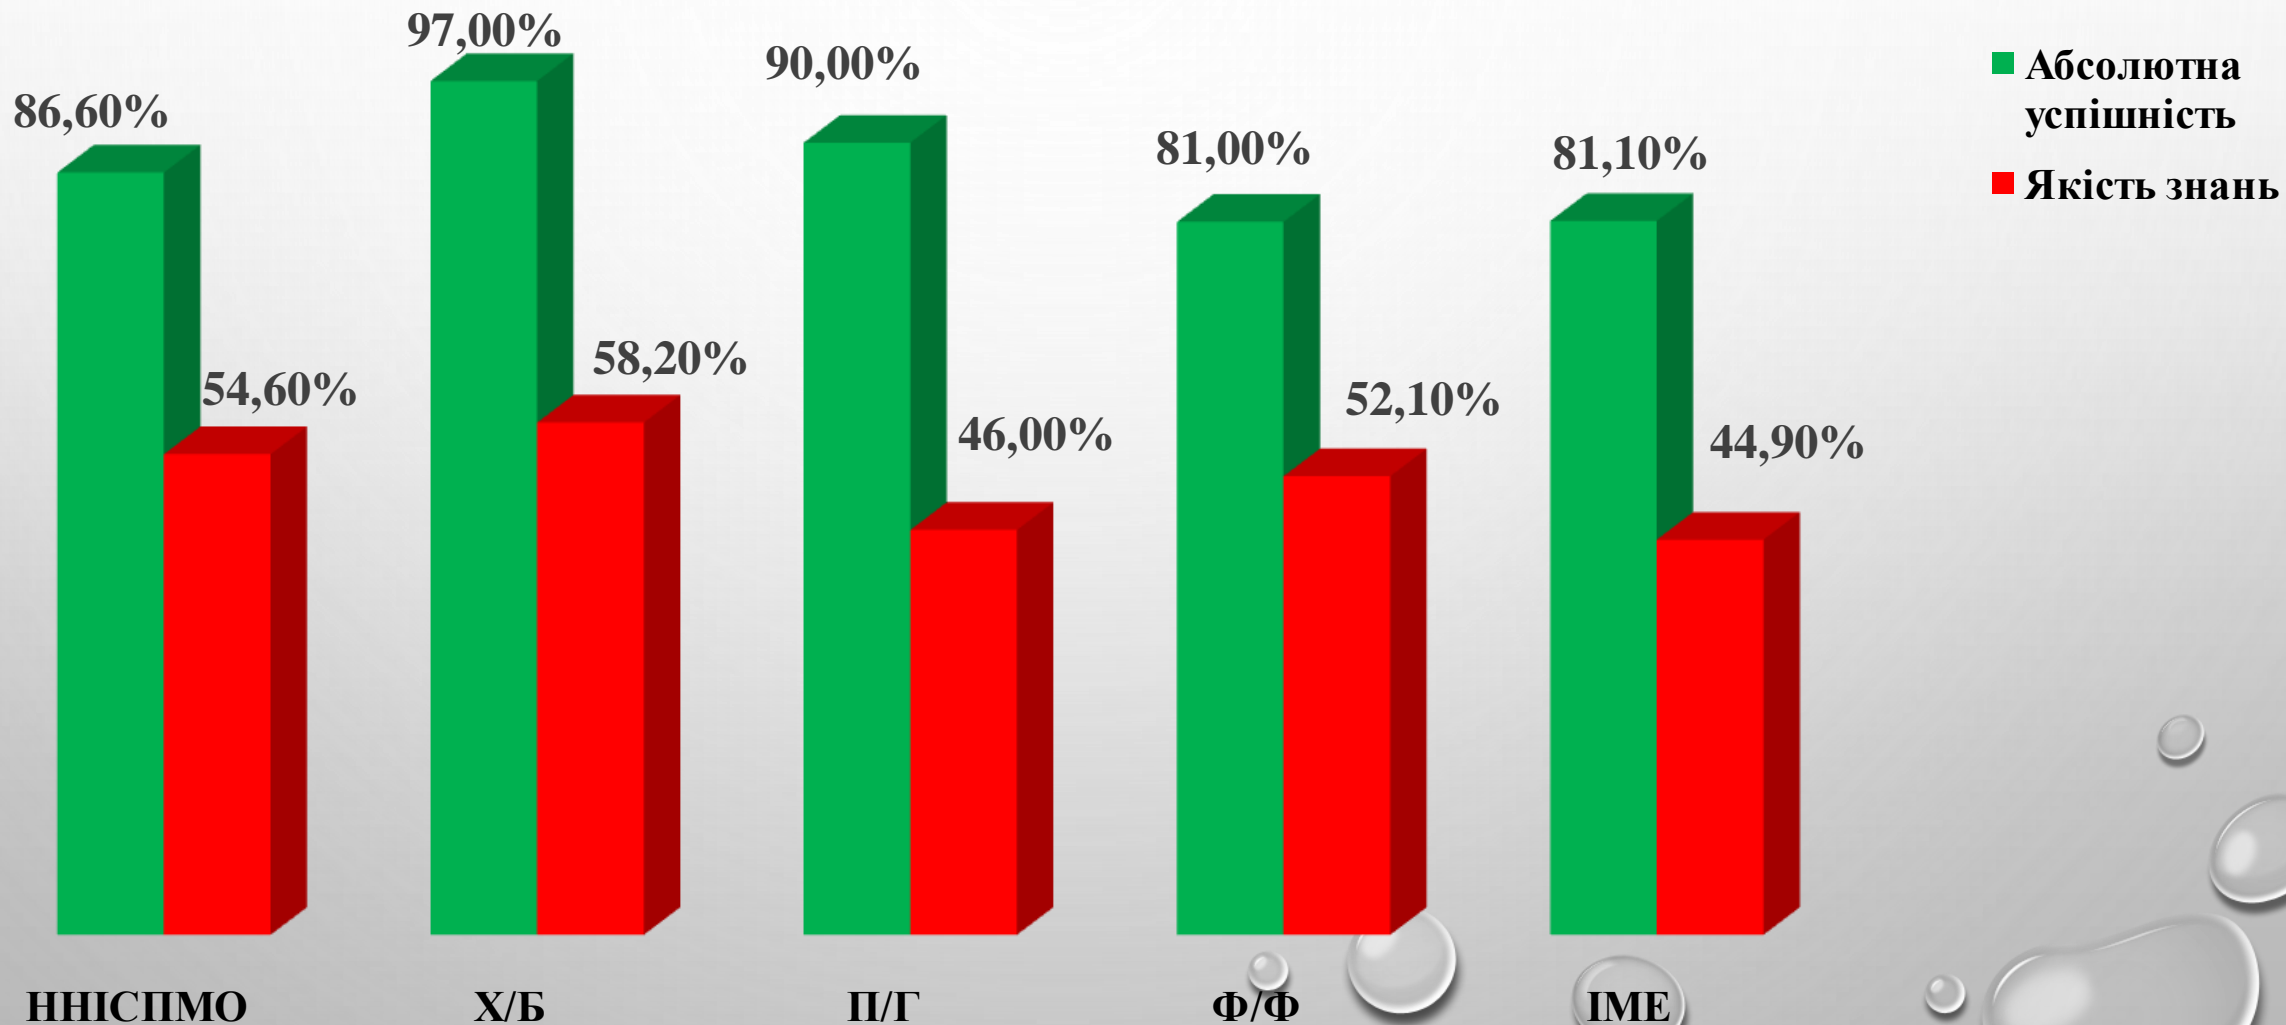

Результати зимової екзаменаційної сесії 2021-2022 н.р. (по інституту/факультетам)