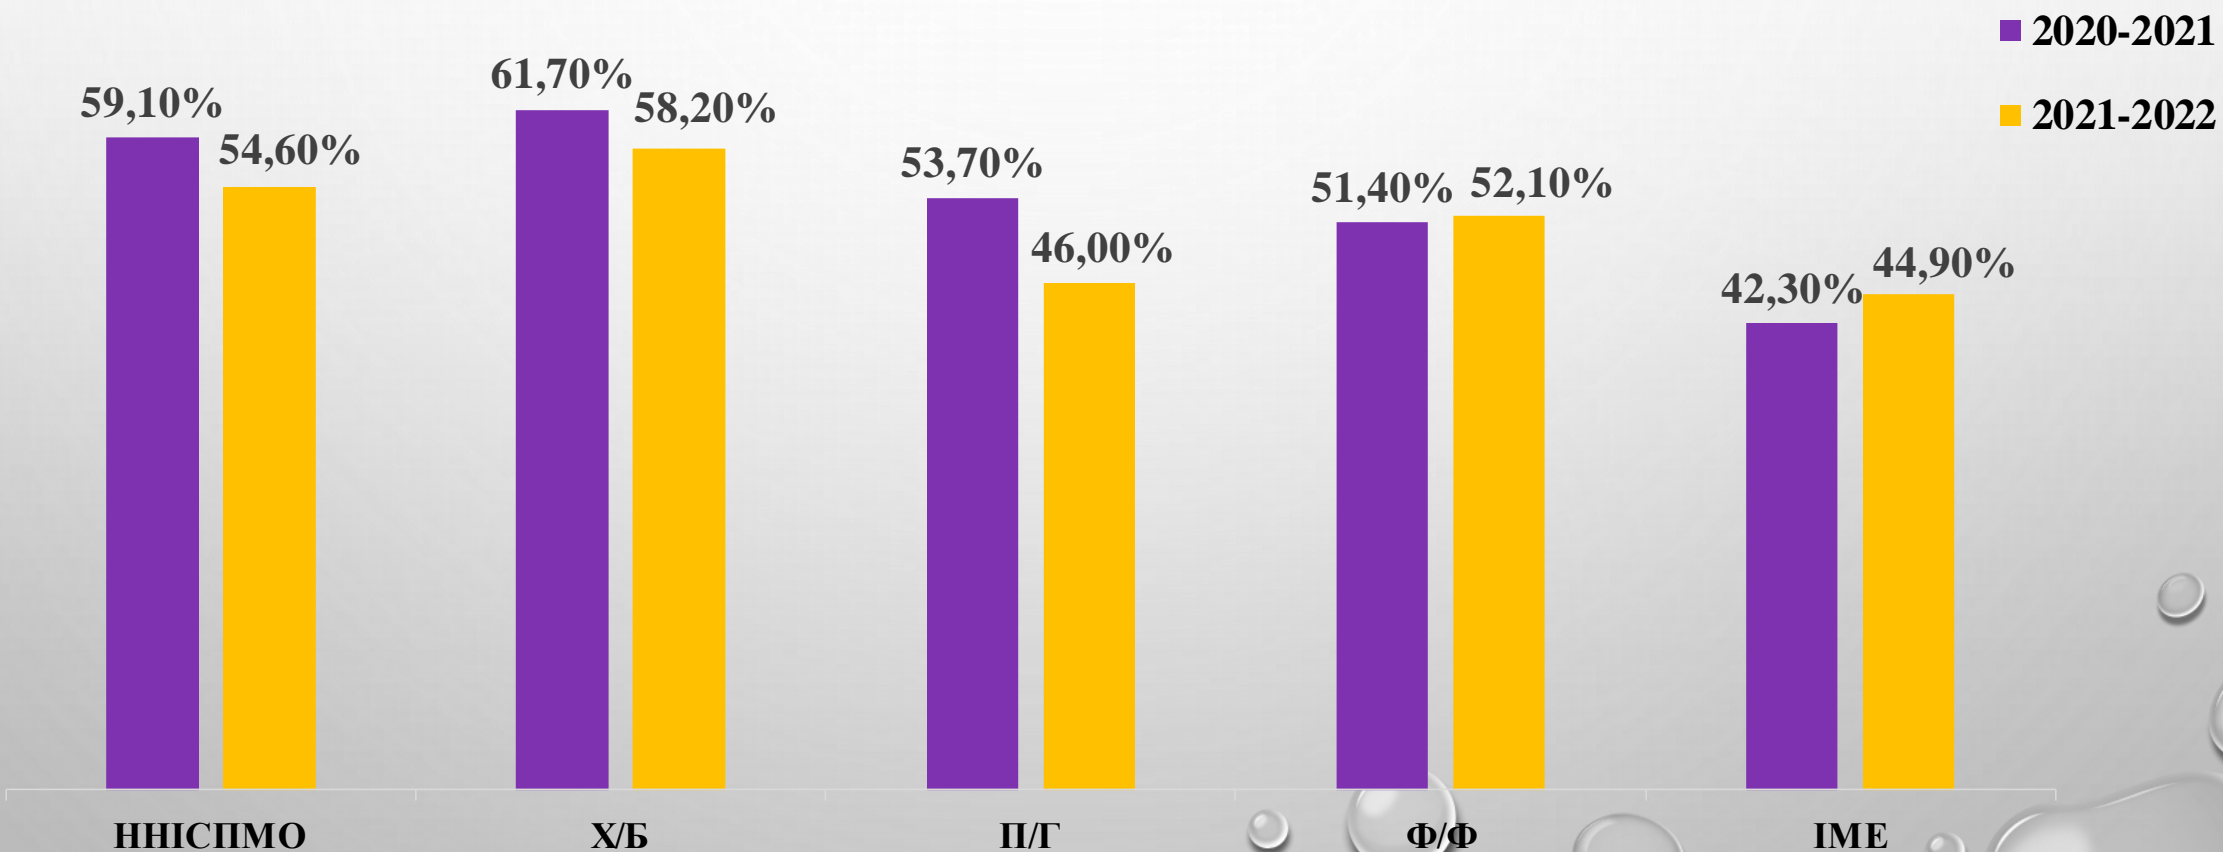

***РЕЗУЛЬТАТИ ЗИМОВОЇ
ЕКЗАМЕНАЦІЙНОЇ СЕСІЇ
ЗДОБУВАЧІВ ВИЩОЇ ОСВІТИ
2021-2022 Н.Р.***

(ДЕННА ФОРМА НАВЧАННЯ)

УЧАСТЬ ЗДОБУВАЧІВ ВИЩОЇ ОСВІТИ В ЗИМОВІЙ ЕКЗАМЕНАЦІЙНІЙ СЕСІЇ 2021-2022 Н.Р.

ЗАГАЛЬНА КІЛЬКІСТЬ СТУДЕНТІВ – 2172

СТУДЕНТИ, ЯКІ ЗНАХОДЯТЬСЯ В АКАДЕМІЧНІЙ ВІДПУСТЦІ – 11

СТУДЕНТИ, ЯКІ ПОВИННІ СКЛАДАТИ СЕСІЮ – 2161

СТУДЕНТИ, ЯКІ СКЛАЛИ СЕСІЮ – 1879 (87%)

СТУДЕНТИ, ЯКІ НЕ СКЛАЛИ СЕСІЮ – 281 (13%)

***ЗАГАЛЬНІ РЕЗУЛЬТАТИ
ЗИМОВОЇ ЕКЗАМЕНАЦІЙНОЇ СЕСІЇ
2021-2022 Н.Р. (ПО УНІВЕРСИТЕТУ)***

АБСОЛЮТНА УСПІШНІСТЬ – 87%

ЯКІСТЬ ЗНАНЬ – 51%

Результати зимової екзаменаційної сесії 2021-2022 н.р. (по інституту/факультетам)

*Порівняння показників якості знань
зимової екзаменаційної сесії
2020-2021 / 2021-2022 н.р.*